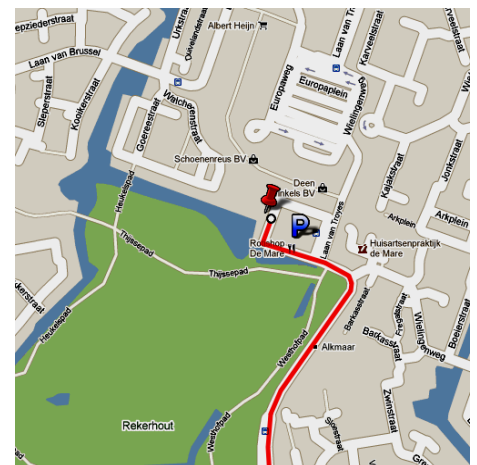

De bijeenkomsten van “Harmonia” afdeling Alkmaar worden gehouden in:

“Het Vlijthof” Beneluxplein 1 Alkmaar / De Mare

Aanvang:

Maandagavond stipt om 20.00 uur.
De avond duurt tot ca. 22.15 uur
met pauze om 21.00 uur.

Goed bereikbaar v.a. het station met bus 2
om 19.22 uur (aankomst 19.38 Laan van
Brussel) en 19.38 uur (aankomst 19.52
Beneluxplein).

Bus 2 terug om 22.22 en 22.52 uur
vanaf Laan van Brussel.

Bus 4 terug om 22:34 vanaf Laan van Bath (andere zijde winkelcentrum, gaat via de Vronermeer)